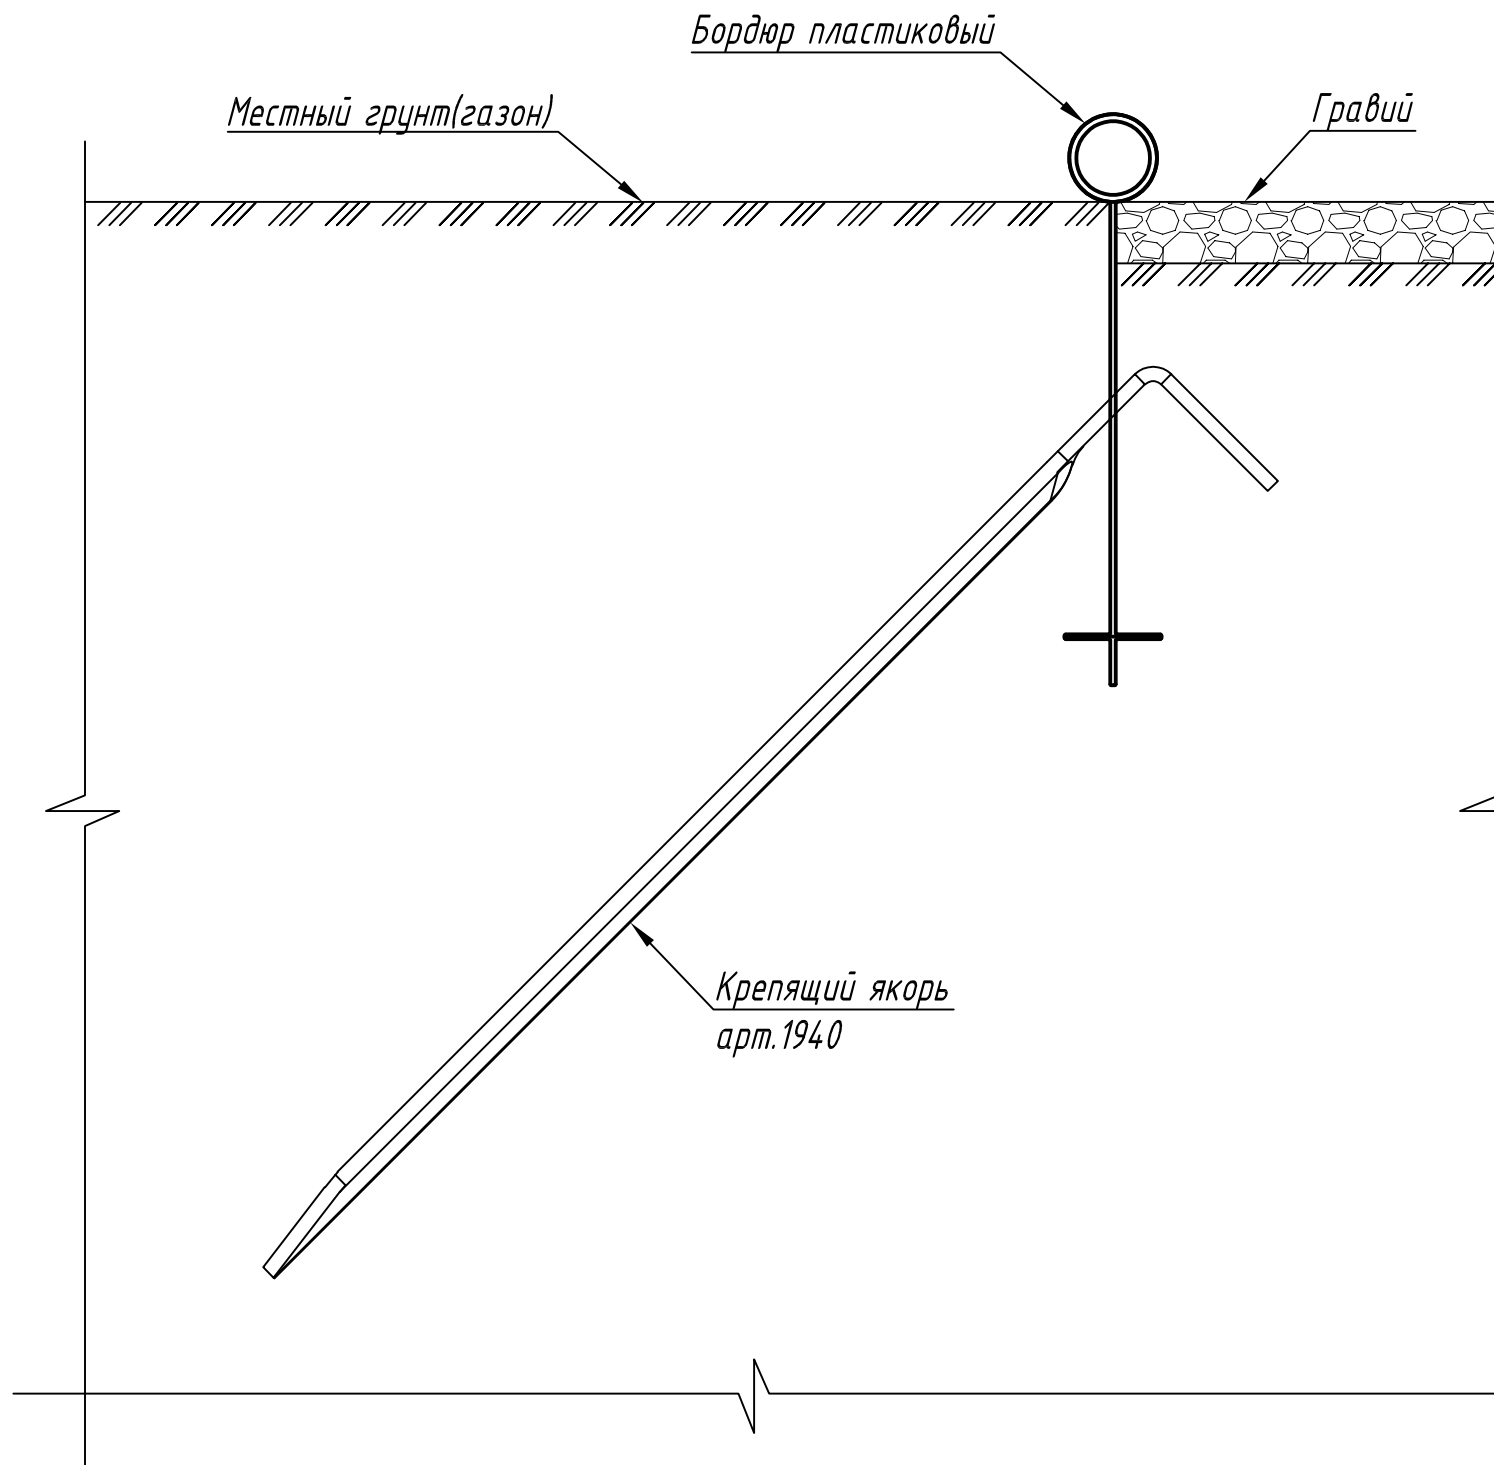

# Бордюр пластиковый для клумб "Канта" арт. 82552

Бордюр Канта пластиковый

Крепящий якорь к бордюру

Местный грунт(газон)

Бордюр пластиковый

Гравий

Крепящий якорь арт.1940

Согласовано

Инд. № подл. Подп. и дата Взам. инв. №

						Бордюр пластиковый для клумб "Канта"			
Изм.	Кол.уч.	Лист	№ док.	Подп.	Дата	Монтажная схема	Стадия	Лист	Листов
								1	
						Артикул 82552			