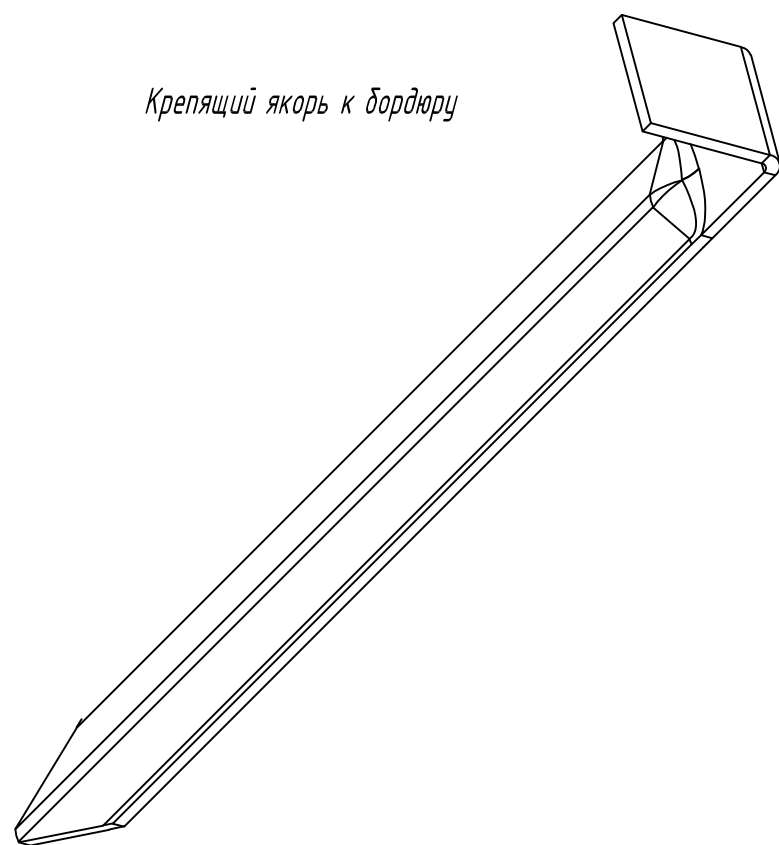

# Бордюр пластиковый для клумб "Канта" арт. 82552

Бордюр Канта пластиковый

Крепящий якорь к бордюру

Местный грунт(газон)

Бордюр пластиковый

Гравий

Крепящий якорь арт.1940

Согласовано

Инд. № подл. Подп. и дата Взам. инв. №

						Бордюр пластиковый для клумб "Канта"			
Изм.	Кол.уч.	Лист	№ док.	Подп.	Дата	Монтажная схема	Стадия	Лист	Листов
								1	
						Артикул 82552			